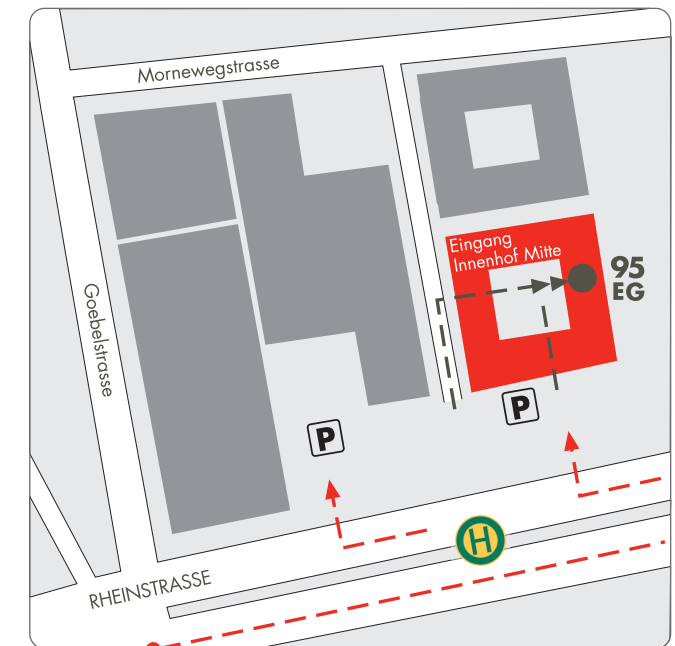

visuelles design andrea grofs . rheinstraße 95 . 64295 darmstadt

F O N + 4 9 / 6 1 5 1 / 8 9 2 8 8 0

ANFAHRT

- АУТОВАНН: von der A5 bzw. A67 am Dreieck Darmstadt auf die A672 Richtung Darmstadt Stadtmitte
- НАУПТВАНННОФ: vom Hauptauegang geradeaus in die Mornewegstraße, nach 50m hinter dem Cinemaxx rechts in den kleinen Fußweg