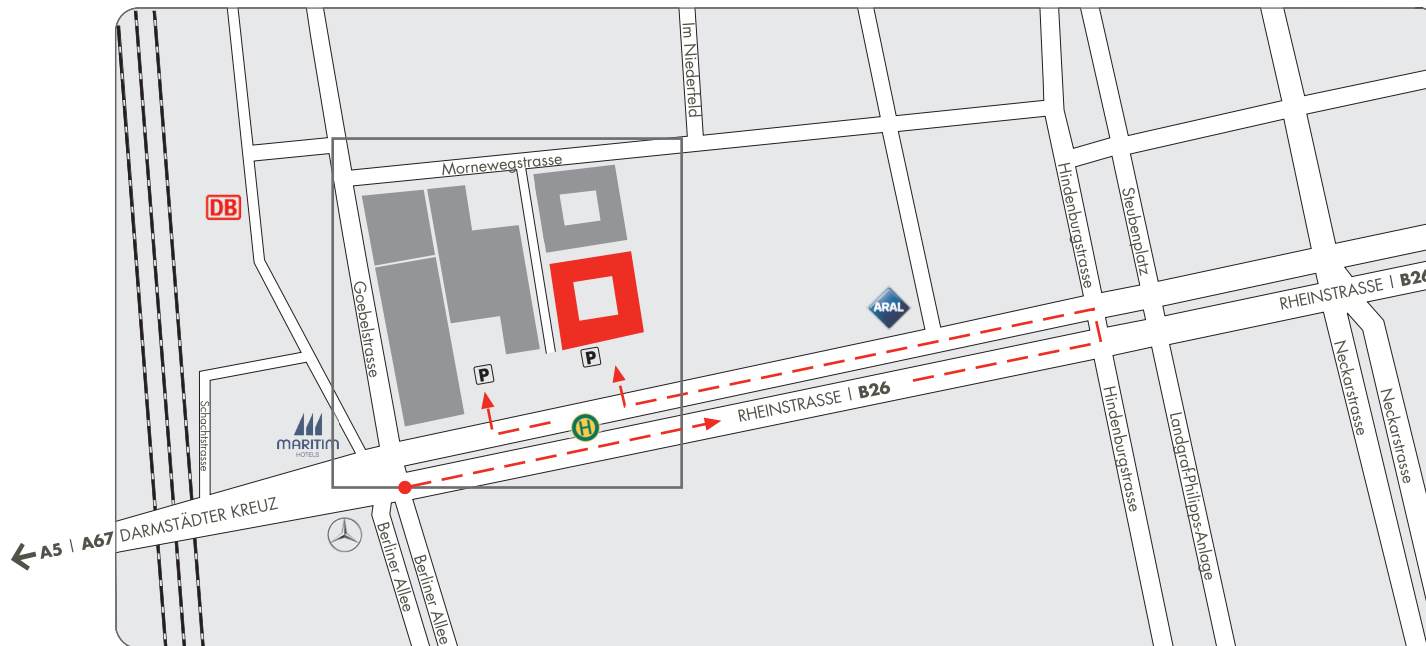

visuelles design andrea grofs . rheinstraße 95 . 64295 darmstadt

F O N + 4 9 / 6 1 5 1 / 8 9 2 8 8 0

ANFAHRT

- АУТОВАНН: von der A5 bzw. A67 am Dreieck Darmstadt auf die A672 Richtung Darmstadt Stadtmitte
- НАУПТВАНННОФ: vom Hauptauegang geradeaus in die Mornewegstraße, nach 50m hinter dem Cinemaxx rechts in den kleinen Fußweg